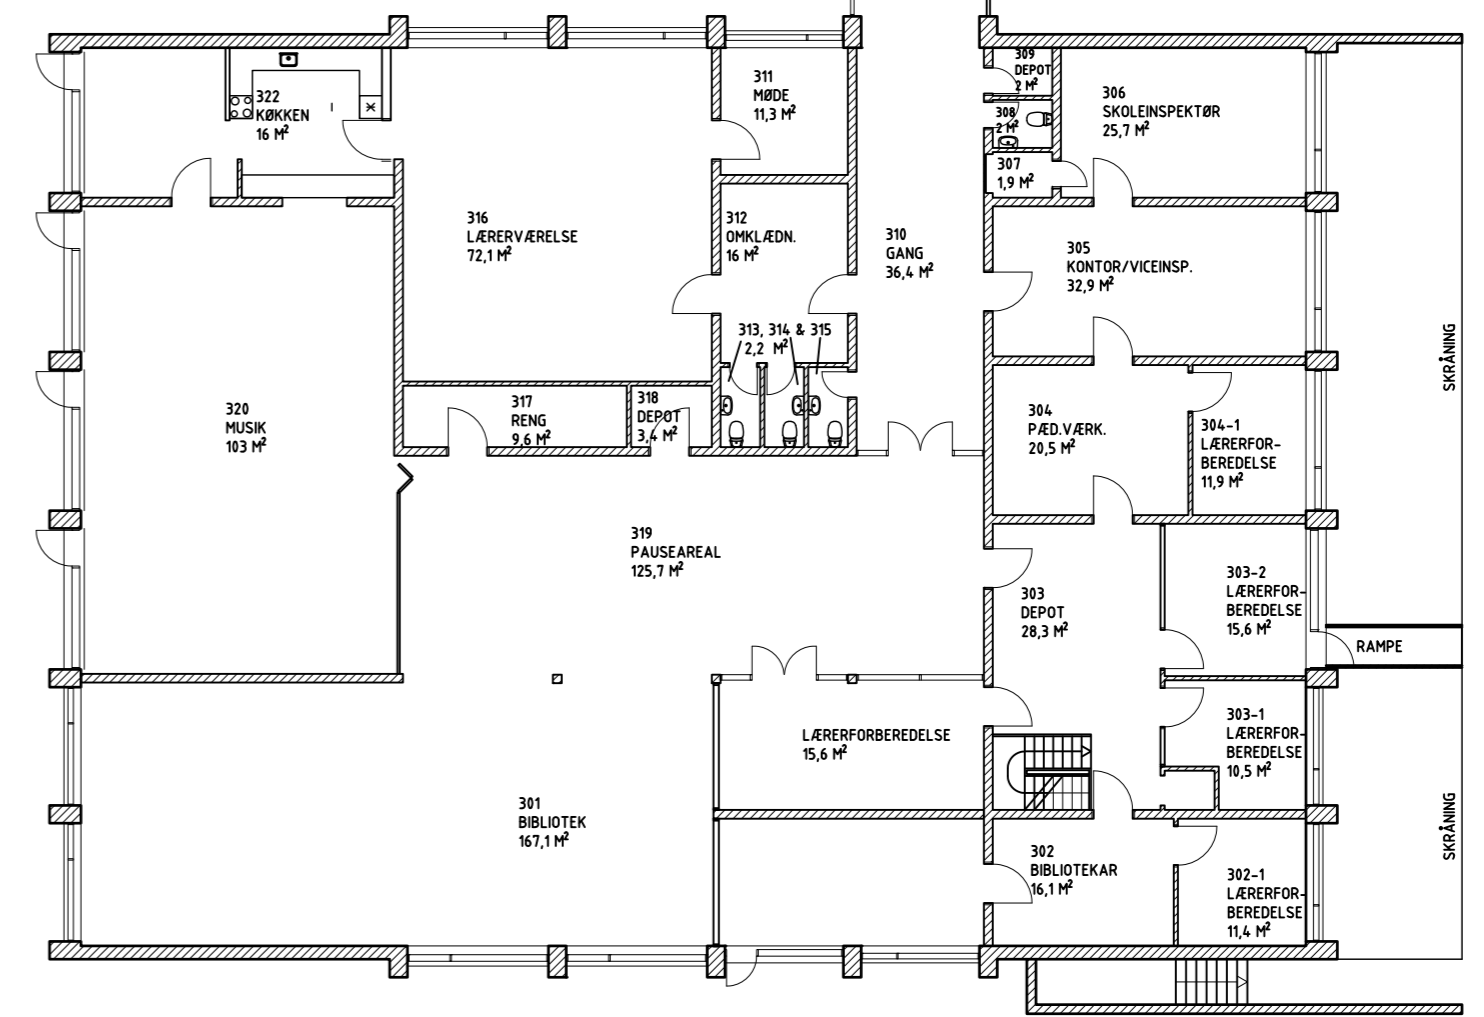

Bygning 1: Undervisning og forskning - 1536 m²

Bygning 2: Undervisning og forskning - 890,6 m²

Bygning 5: Undervisning og forskning - 251 m²

Bygning 15: Undervisning og forskning - 423 m²

Førskole - 176 m² Skole - 247 m²

Bygning 4: Undervisning og forskning - 470 m²

Bygning 3: Undervisning og forskning - 848,6 m²

NYBYG.
FØRSKOLE, MADKUNDSKAB OG N/T