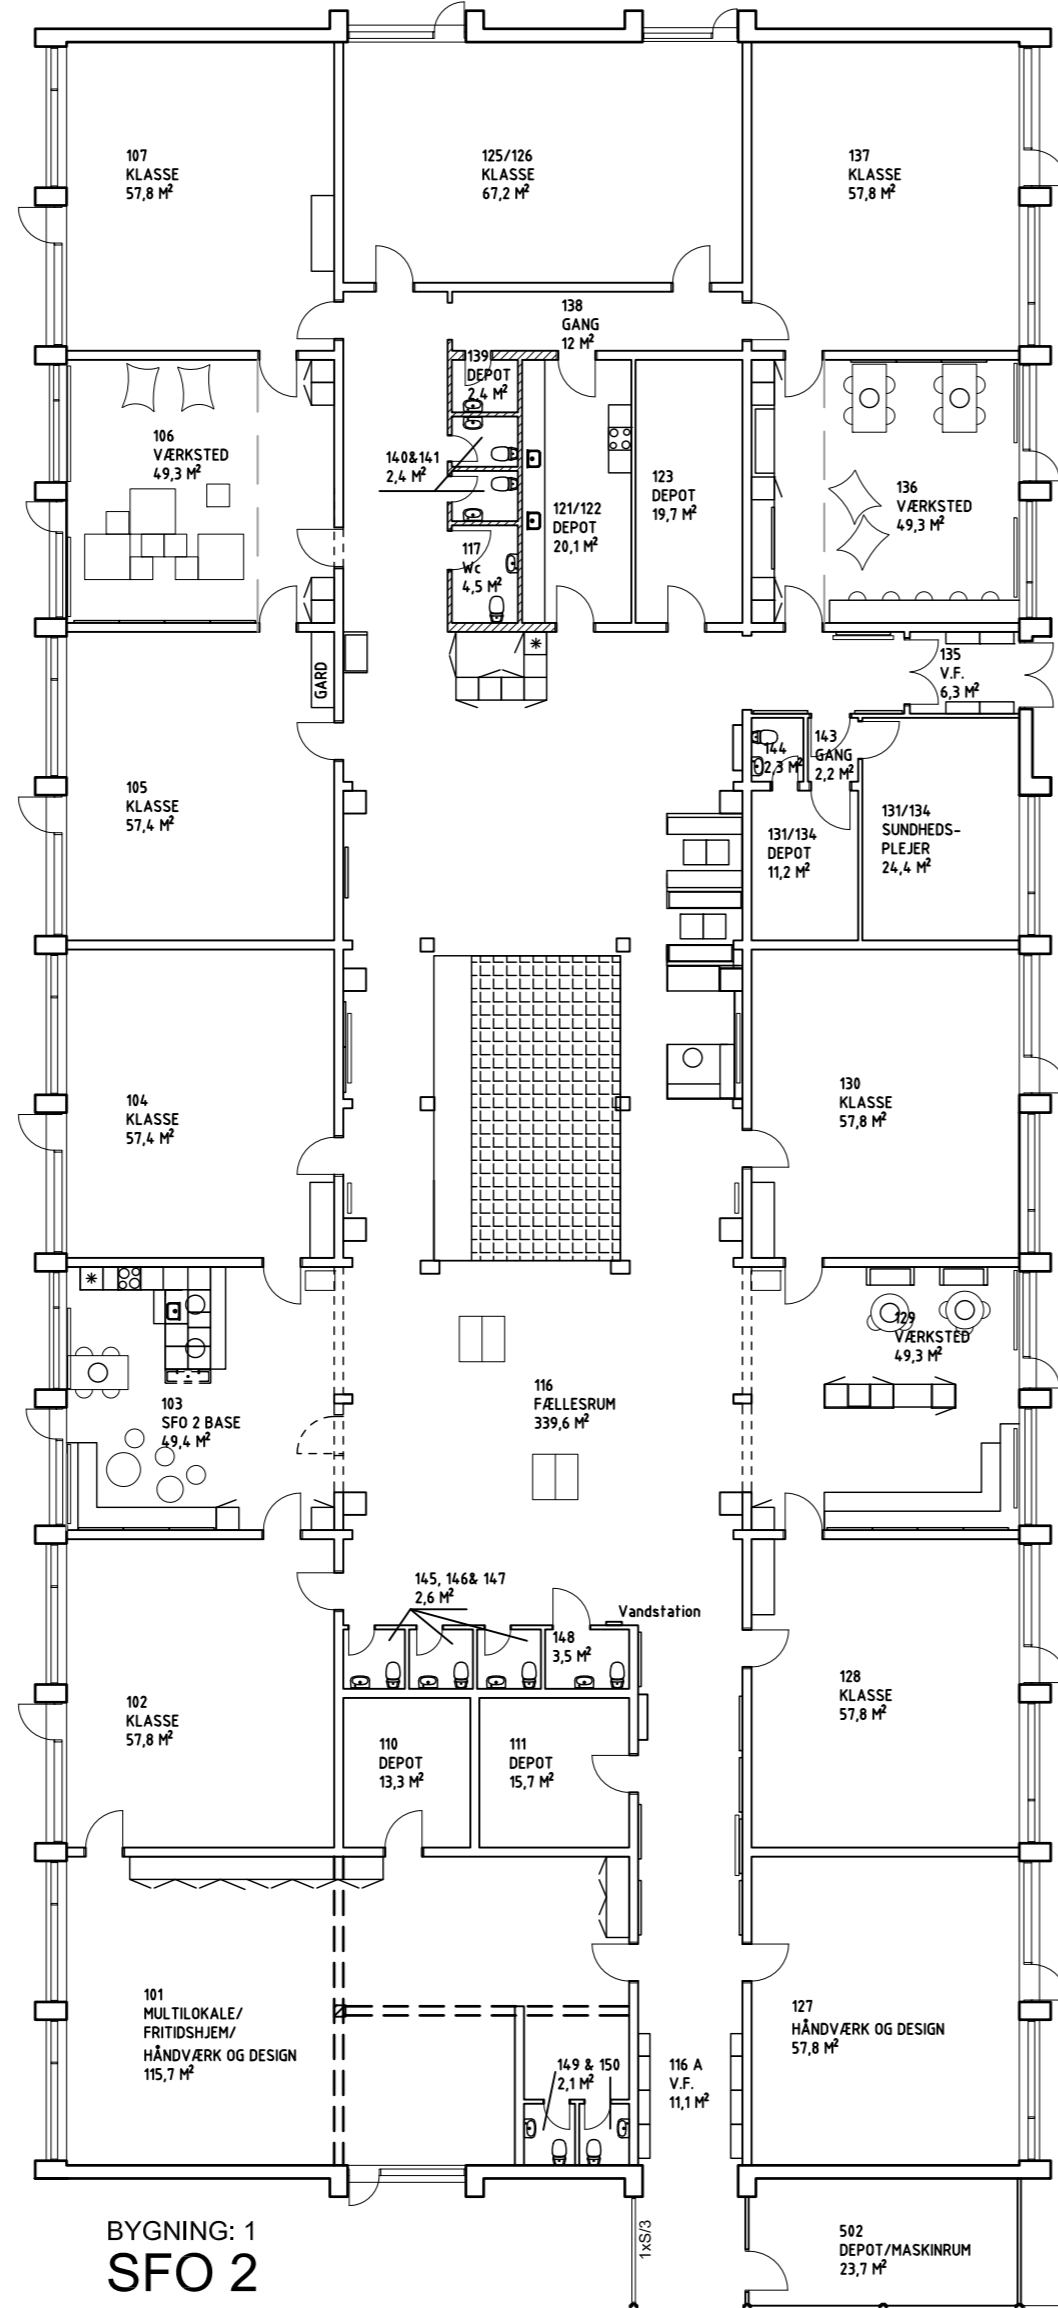

Bygning 1: Undervisning og forskning - 1536 m²

Bygning 2: Undervisning og forskning - 890,6 m²

Bygning 5: Undervisning og forskning - 251 m²

Bygning 15: Undervisning og forskning - 423 m²

Førskole - 176 m² Skole - 247 m²

Bygning 4: Undervisning og forskning - 470 m²

Bygning 3: Undervisning og forskning - 848,6 m²

NYBYG.
FØRSKOLE, MADKUNDSKAB OG N/T