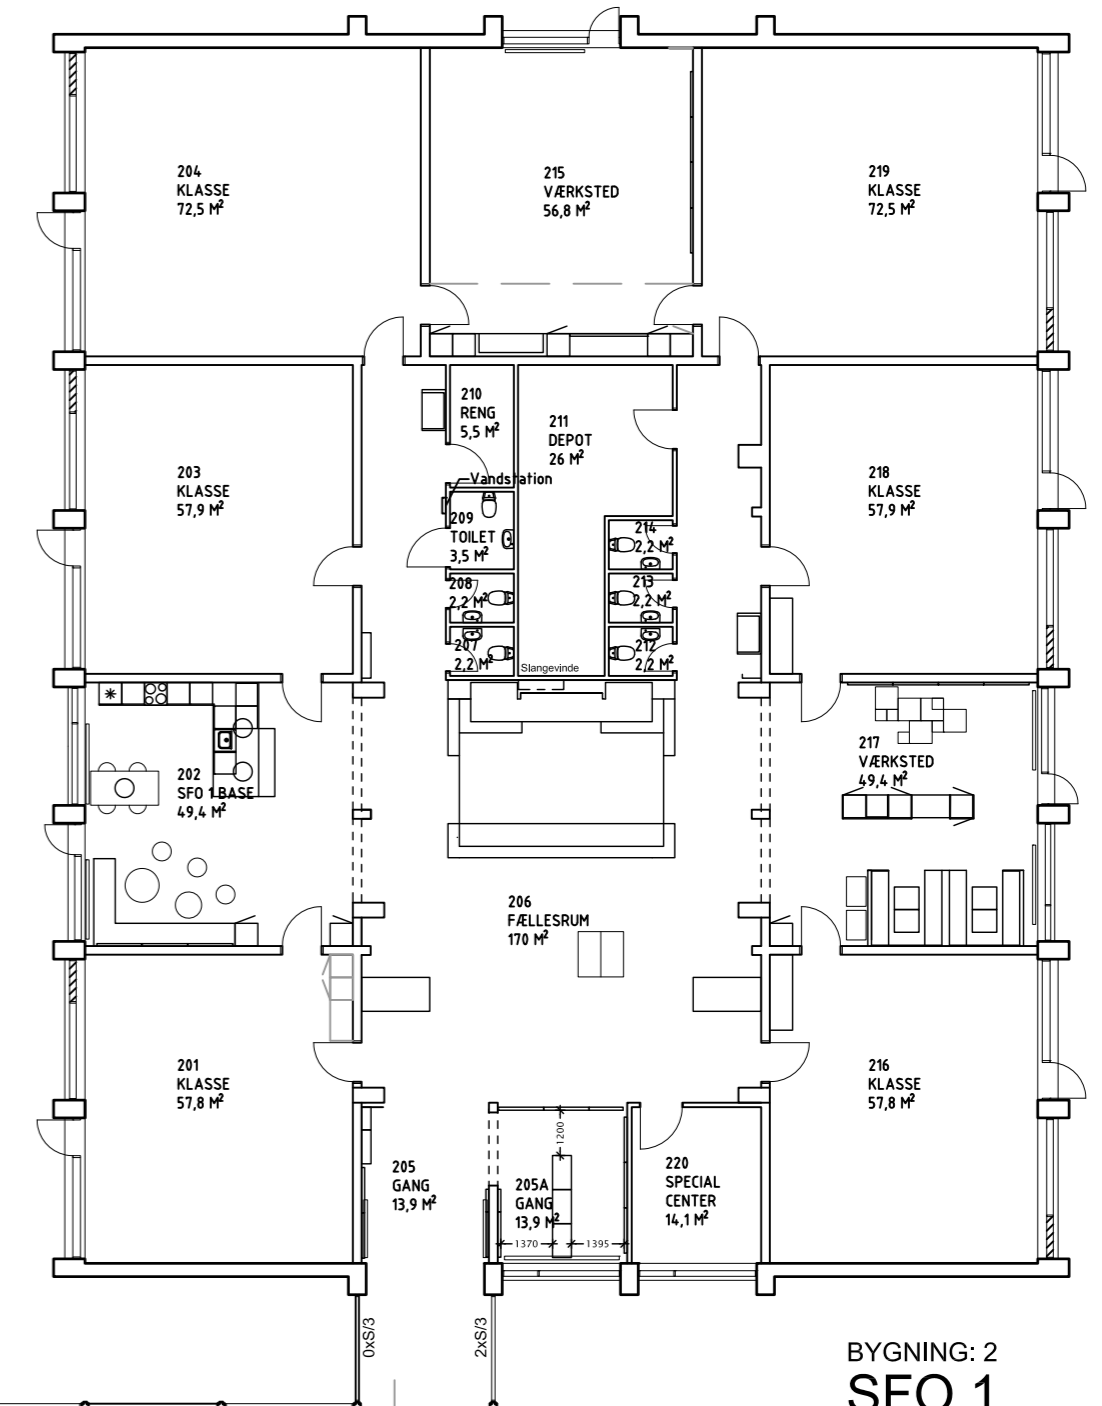

Bygning 1: Undervisning og forskning - 1536 m²

Bygning 2: Undervisning og forskning - 890,6 m²

Bygning 5: Undervisning og forskning - 251 m²

Bygning 15: Undervisning og forskning - 423 m²

Førskole - 176 m² Skole - 247 m²

Bygning 4: Undervisning og forskning - 470 m²

Bygning 3: Undervisning og forskning - 848,6 m²

NYBYG.
FØRSKOLE, MADKUNDSKAB OG N/T